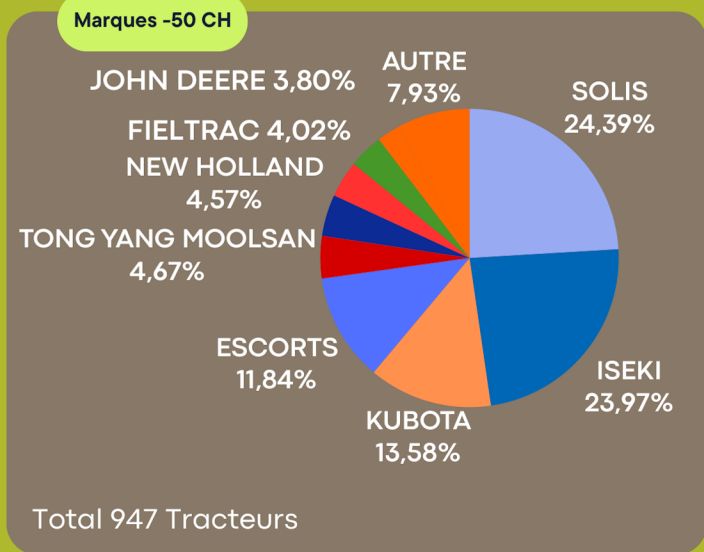

PART DE MARCHÉ TRACTEURS

Marques + 50 CH

Répartition géographique +50 CH

Répartition de la puissance +50 CH

Evolution Vente

Marques -50 CH

FEDAGRIM

Chiffres Clés

149 Membres

5 milliard d'euros
chiffre d'affaires

7500
Employés

Fédération

Défense
d'interet

Réseautage

Informations
sectorielles

Events